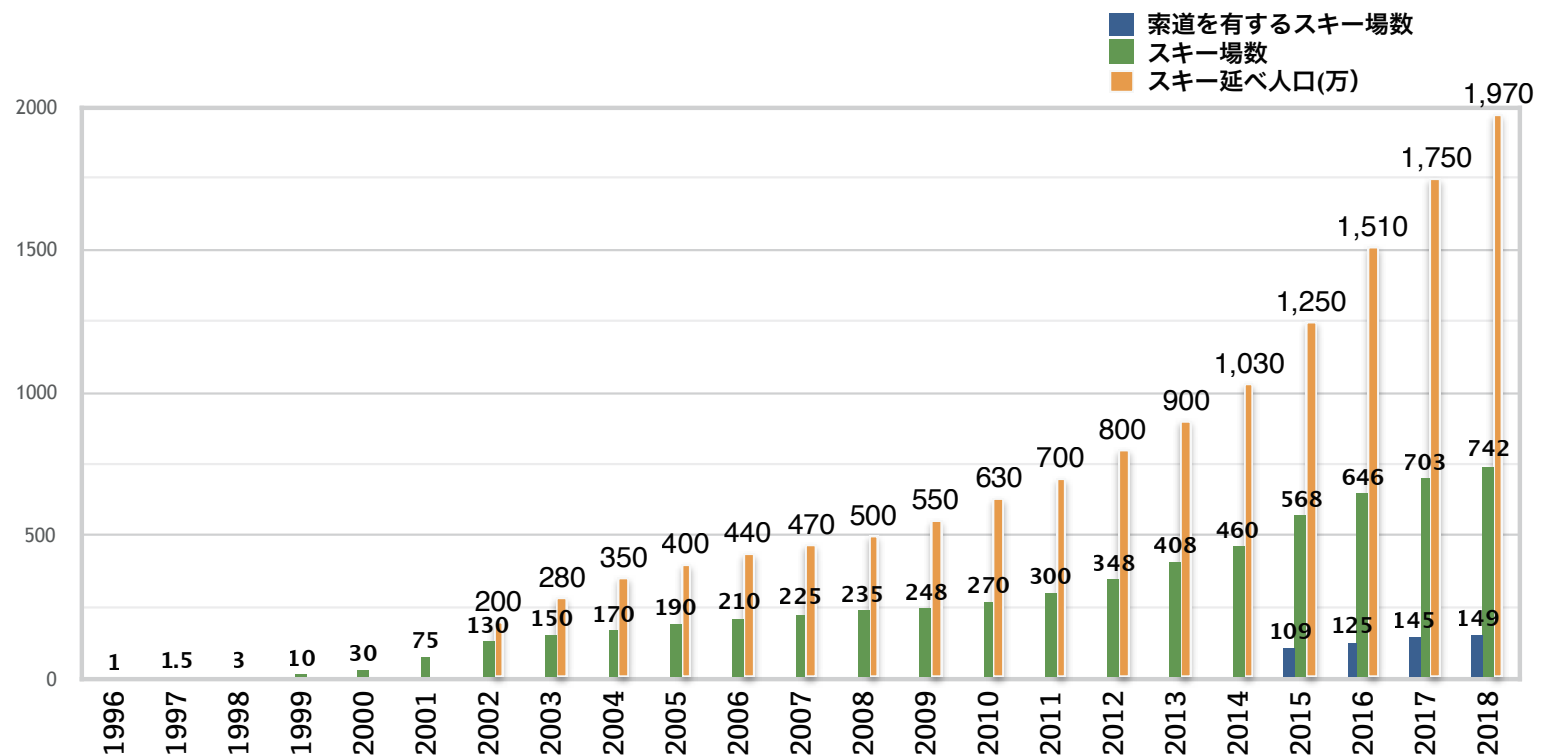

日本 スキー・スノーボード人口推移 (単位=万人)

《 中国スキー産業白書 (2018年度報告) 》

中国スキー場及びスキー延べ人口統計

注：スキー場には屋内スキー場を含む